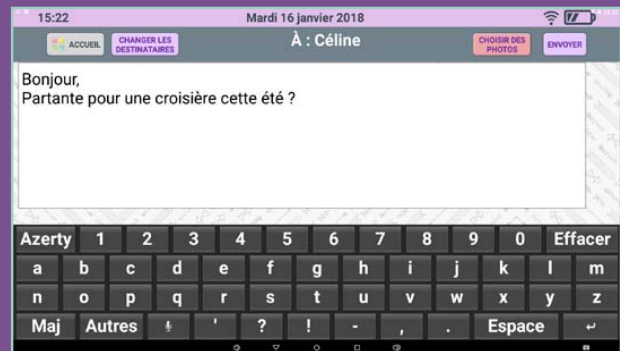

Vous aussi, DEVENEZ CONNECTÉ

EN RÉSUMÉ, FACILOTAB C'EST :

Une solution évolutive pour apprendre à son rythme.

Un écran d'accueil convivial.

La taille des caractères réglable.

Un affichage adaptable aux malvoyants.

Enregistrement automatique des photos et vidéos reçues.

Lecture facilitée de toutes les pièces jointes.

Le filtrage des messages reçus.

Testez Facilotab !

2 mois pour **15 € TTC**

6 mois pour **59 € TTC**

durée illimitée pour **99 € TTC**

En savoir plus

www.facilotab.com

01 34 39 12 12