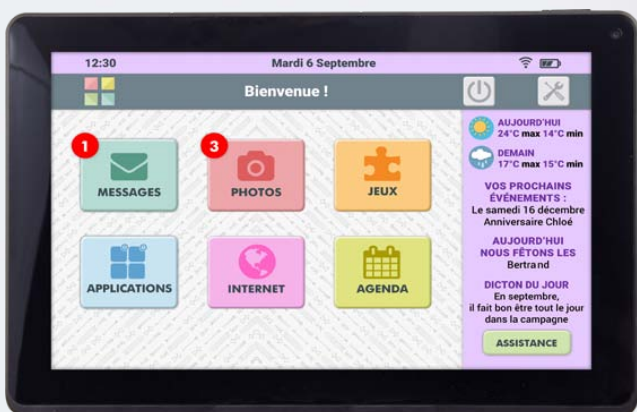

Systeme Facilotab

**TRANSFORMEZ
VOTRE TABLETTE
EN TABLETTE
SIMPLIFIÉE**

SORTEZ VOTRE TABLETTE
DU PLACARD, VOUS ALLEZ ENFIN
POUVOIR L'UTILISER SANS
PRISE DE TÊTE !

WWW.FACILOTAB.COM

TESTÉ ET
APPROUVÉ
par
les **SENIORS**
AFNOR Certification

Le système simplifié déjà présent sur les tablettes Facilotab, est maintenant installable sur n'importe quelle tablette Android*.

INSTALLEZ LE SYSTÈME FACILOTAB *sur votre tablette Android !*

UN SYSTÈME ÉVOLUTIF SPÉCIALEMENT PENSÉ POUR RENDRE ACCESSIBLE À TOUS LES FONCTIONS ESSENTIELLES.

Grâce au système Facilotab, transformez votre tablette en tablette simplifiée, idéale pour les débutants. Accès facile à la messagerie, à Internet, et à toutes les applications Android.

Nouveau : Il est maintenant possible d'installer sur toutes les tablettes Android récentes le système Facilotab. Ainsi, vous retrouvez tous les avantages de Facilotab sur la tablette de votre choix.