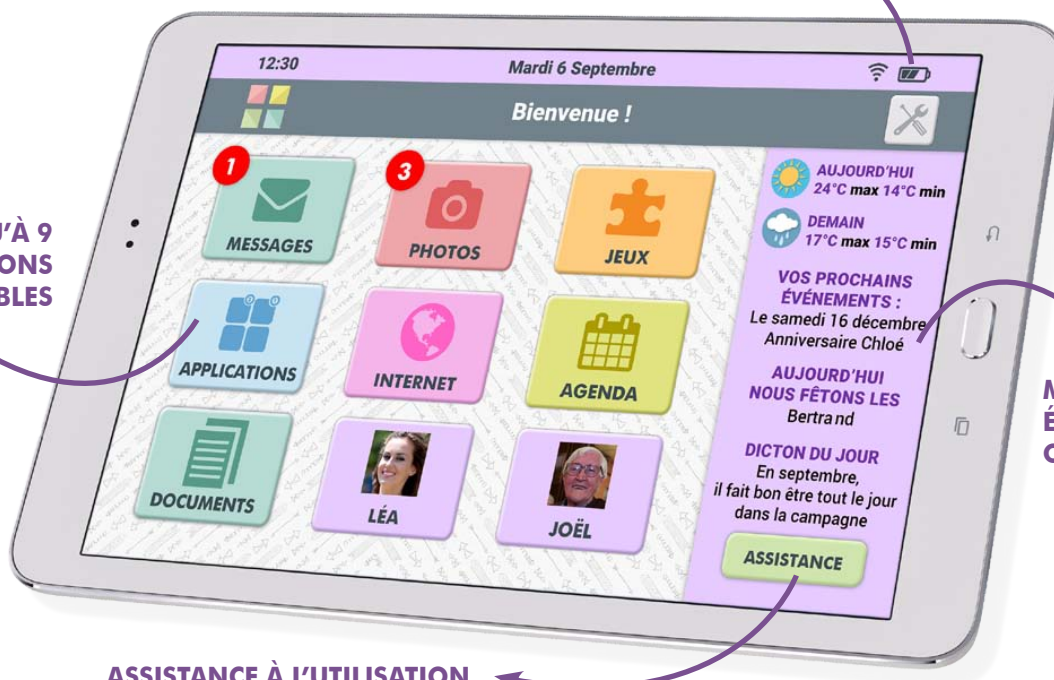

Grâce au système Facilotab, transformez votre tablette en tablette simplifiée, idéale pour les débutants. Accès facile à la messagerie, à Internet, et à toutes les applications Android.

Nouveau : Il est maintenant possible d'installer sur toutes les tablettes Android récentes le système Facilotab. Ainsi, vous retrouvez tous les avantages de Facilotab sur la tablette de votre choix.

Ce système Facilotab une fois installé sur la tablette peut-être verrouillé afin de protéger l'utilisateur et l'empêcher de retourner au système Android natif. Cependant, il restera possible de désactiver temporairement le système Facilotab à l'aide d'un mot de passe de votre choix afin de retrouver le système Android.

VOUS DISPOSEZ DÉJÀ D'UNE TABLETTE, MAIS VOUS N'ARRIVEZ PAS À L'UTILISER ?

- ➔ Icônes trop petites et trop nombreuses,
- ➔ Fonctionnement et réglages trop complexe,
- ➔ Textes illisibles ou en anglais,
- ➔ Problèmes de connexion...

Autant de raisons qui vous ont forcées à abandonner ?

INDICATEURS DE CONNEXION
ET DE NIVEAU DE BATTERIE

JUSQU'À 9
GROS BOUTONS
PERSONNALISABLES

MÉTÉO ET
ÉPHÉMÉRIDE
OPTIONNELS

ASSISTANCE À L'UTILISATION

10 minutes !