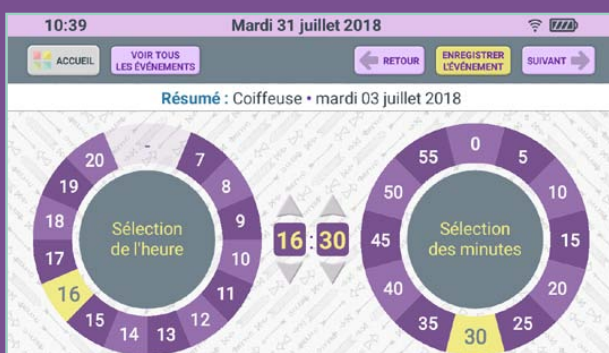

Vous aussi, DEVENEZ CONNECTÉ

EN RÉSUMÉ, FACILOTAB C'EST :

Une solution évolutive pour apprendre à son rythme.

Un écran d'accueil convivial.

La taille des caractères réglable.

Un affichage adaptable aux malvoyants.

Enregistrement automatique des photos et vidéos reçues.

Lecture facilitée de toutes les pièces jointes.

Le filtrage des messages reçus.

Testez Facilotab !

2 mois pour **15 € TTC**

6 mois pour **59 € TTC**

durée illimitée pour **99 € TTC**

En savoir plus

www.facilotab.com

01 34 39 12 12